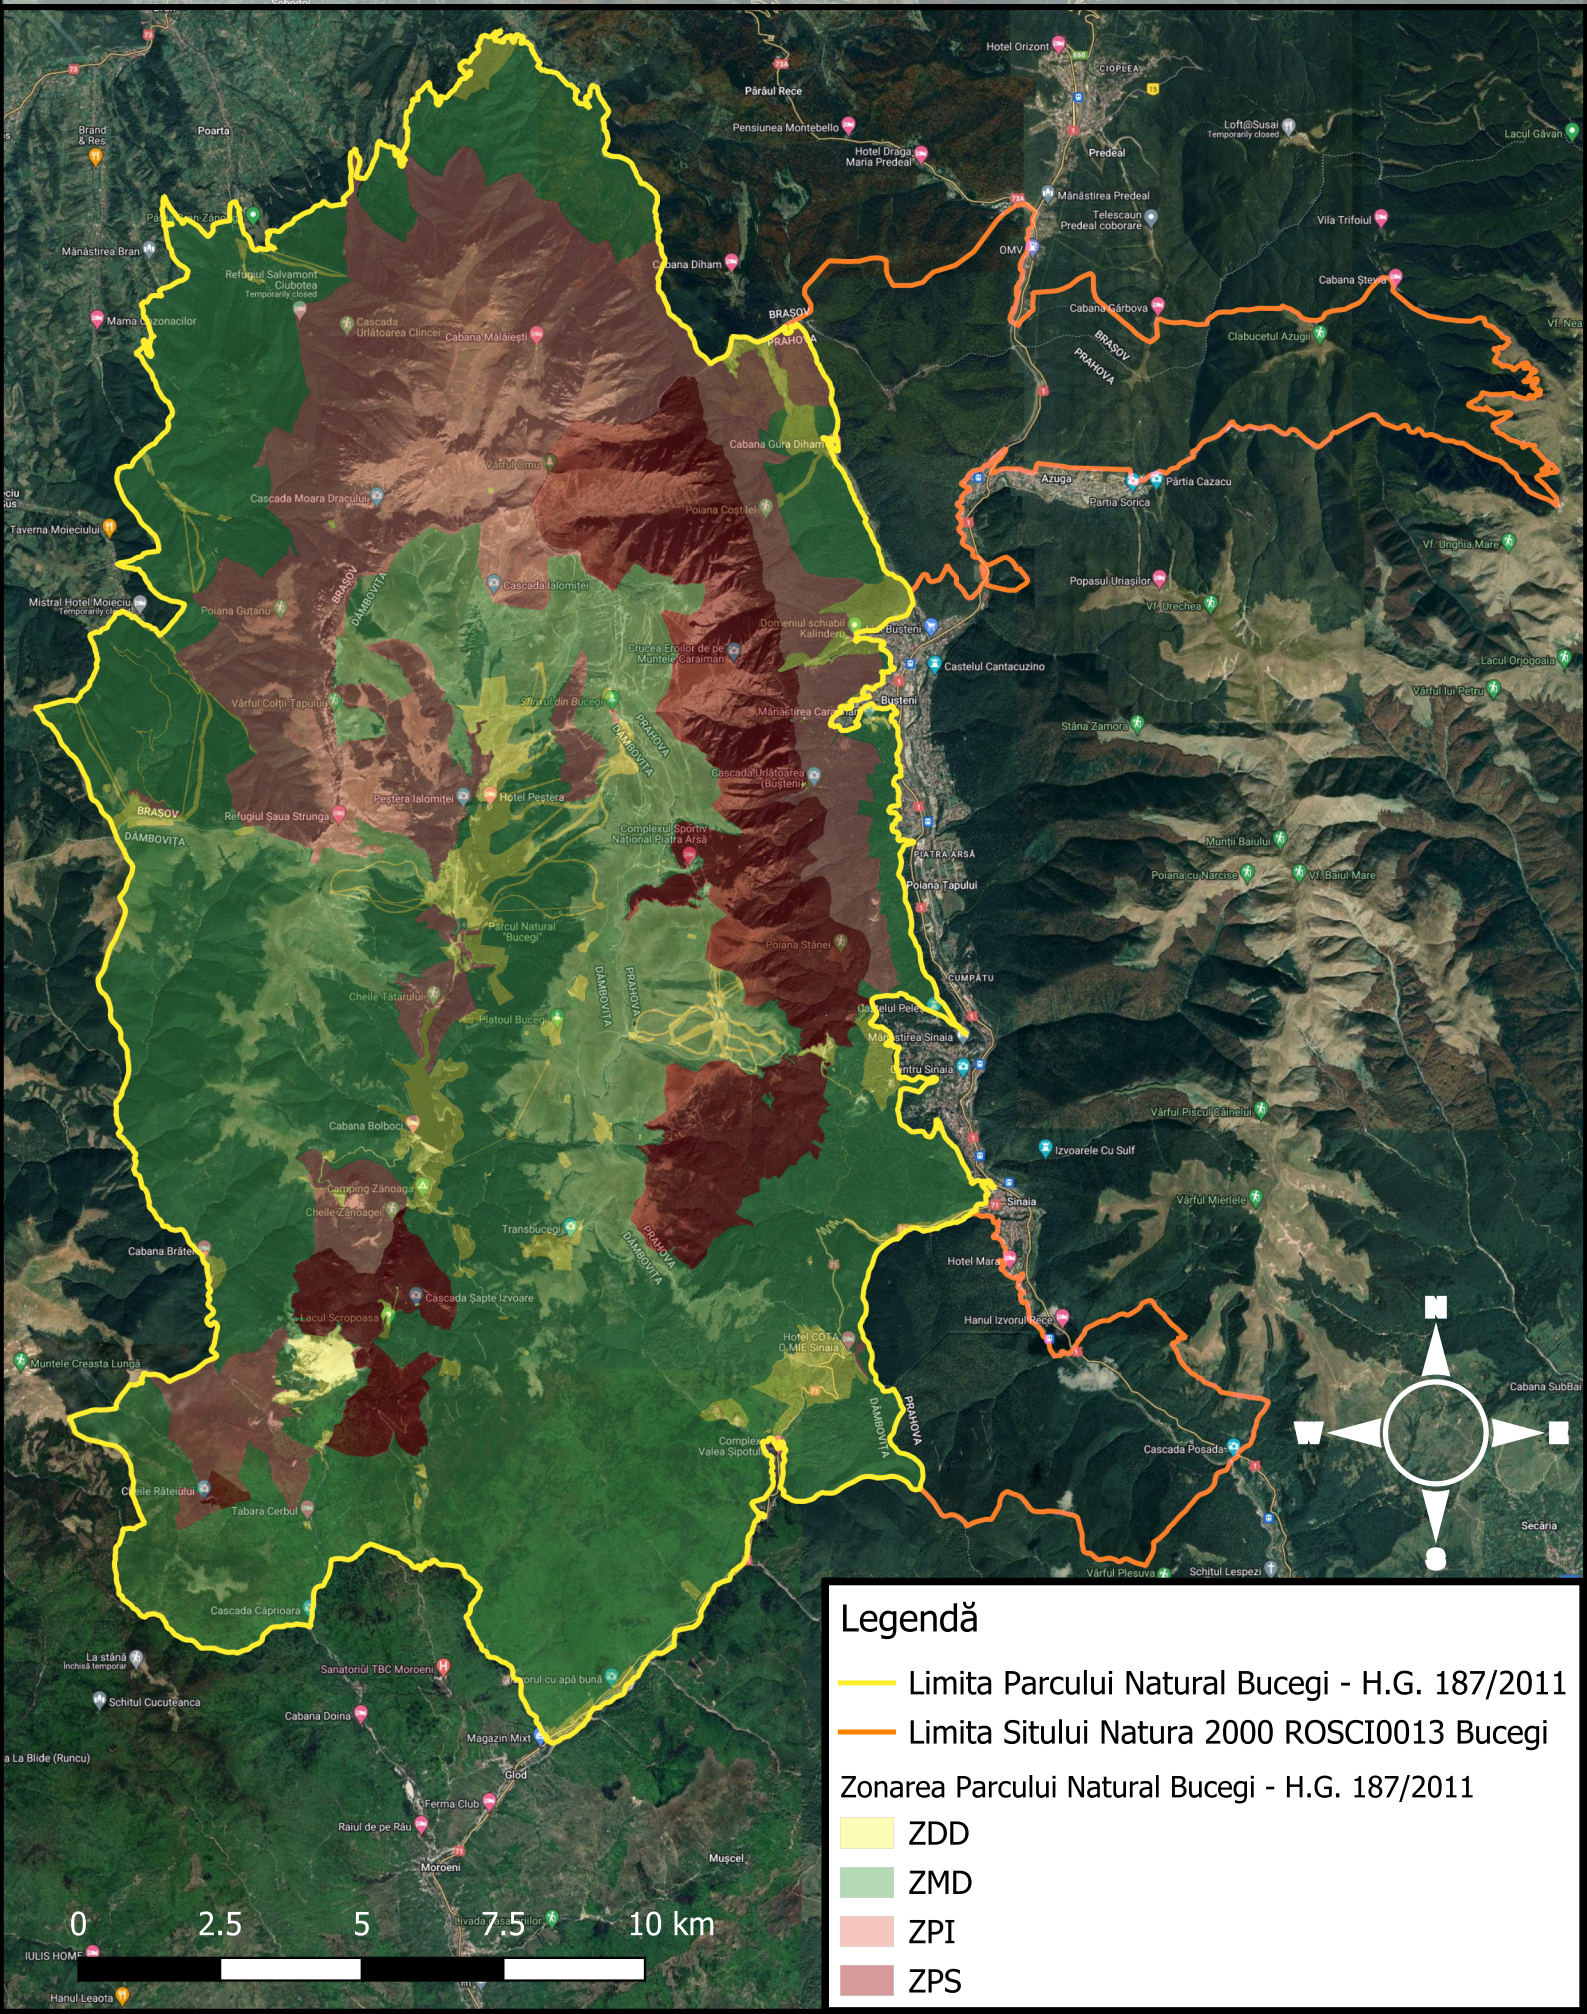

Zonarea Parcului Natural Bucegi

Legendă

— Limita Parcului Natural Bucegi - H.G. 187/2011

— Limita Sitului Natura 2000 ROSCI0013 Bucegi

Zonarea Parcului Natural Bucegi - H.G. 187/2011

ZDD

ZMD

ZPI

ZPS